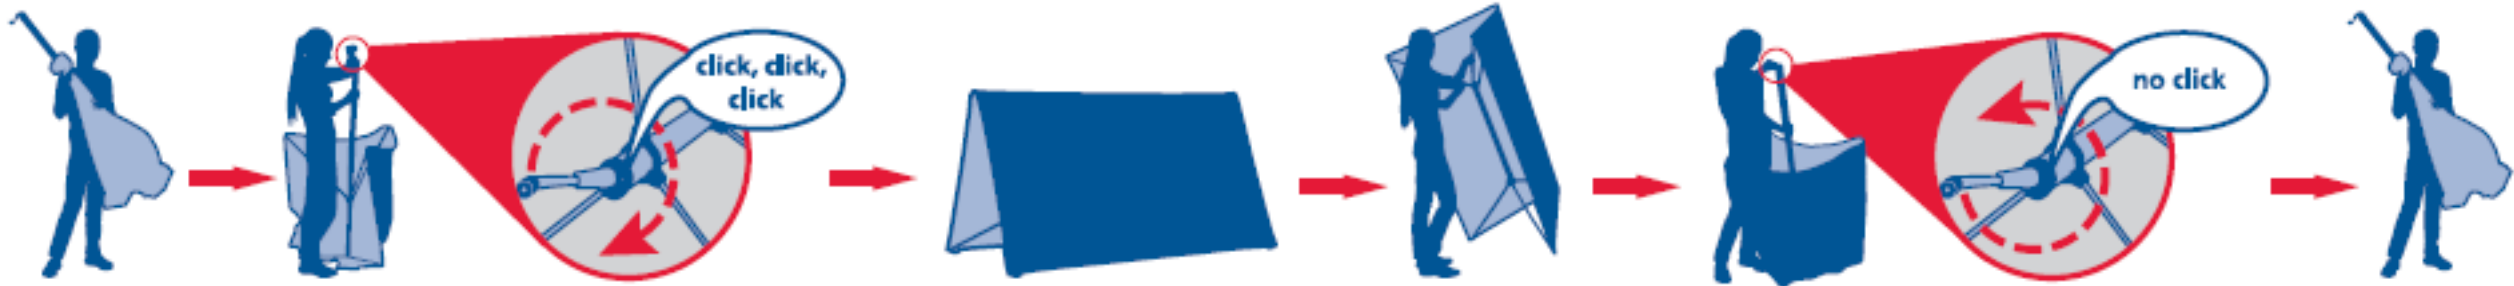

Navodila za montažo Clickboard

3 točke za pripetje grafike na ogrodje

S preprostim vrtenjem ročice v smeri urinega kazalca se ogrodje razširi in površina grafike se napne. Pano zložimo s potiskom ogrodja treh nogic proti sredini.